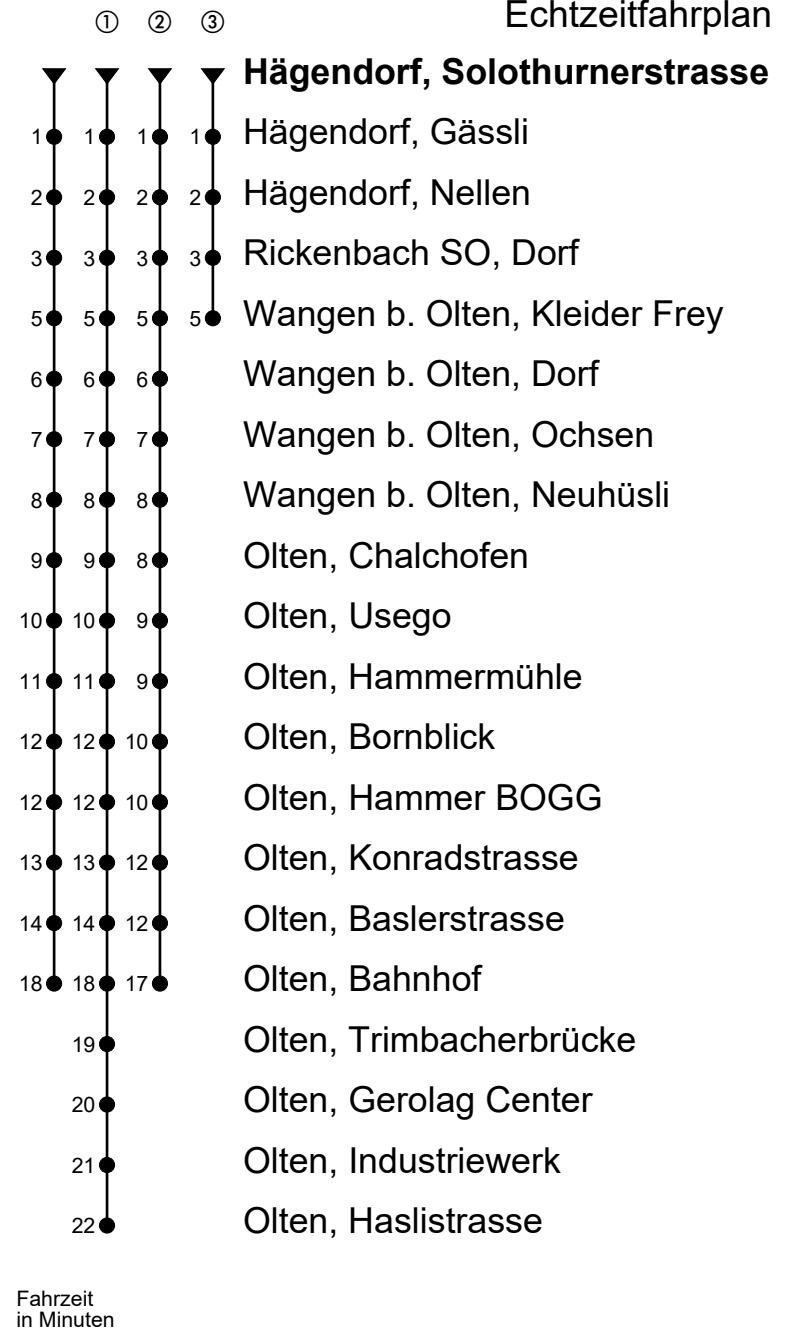

Hägendorf, Solothurnerstrasse

Richtung Olten Bhf, Haslistrasse

Gültig vom 15.12.2024 bis 13.12.2025

Echtzeitfahrplan

🕒	Montag - Freitag	Samstag	Sonntag
4			
5	33	33	06 33
6	16 <sup>①</sup> 46 <sup>①</sup>	16 46	06 36
7	16 <sup>①</sup> 46 <sup>①</sup>	16 46	06 36
8	16 <sup>①</sup> 46 <sup>①</sup>	16 46	06 36
9	16 <sup>①</sup> 46 <sup>①</sup>	16 46	06 36
10	16 <sup>①</sup> 46 <sup>①</sup>	16 46	06 36
11	16 <sup>①</sup> 46 <sup>①</sup>	16 46	06 36
12	16 <sup>①</sup> 46 <sup>①</sup>	16 46	06 36
13	16 <sup>①</sup> 46 <sup>①</sup>	16 46	06 36
14	16 <sup>①</sup> 46 <sup>①</sup>	16 46	16 46
15	16 <sup>①</sup> 46 <sup>①</sup>	16 46	16 46
16	16 <sup>①</sup> 46 <sup>①</sup>	16 46	16 46
17	16 <sup>①</sup> 46 <sup>①</sup>	16 46	16 46
18	16 <sup>①</sup> 46 <sup>①</sup>	16 46	16 46
19	16 <sup>①</sup> 46 <sup>①</sup>	16 42 <sup>②</sup>	16 42 <sup>②</sup>
20	12 <sup>②</sup> 42 <sup>②</sup>	12 <sup>②</sup> 42 <sup>②</sup>	12 <sup>②</sup> 42 <sup>②</sup>
21	12 <sup>②</sup> 42 <sup>②</sup>	12 <sup>②</sup> 42 <sup>②</sup>	12 <sup>②</sup> 42 <sup>②</sup>
22	12 <sup>②</sup> 42 <sup>②</sup>	12 <sup>②</sup> 42 <sup>②</sup>	12 <sup>②</sup> 42 <sup>②</sup>
23	12 <sup>②</sup> 46 <sup>②</sup>	12 <sup>②</sup> 46 <sup>②</sup>	12 <sup>②</sup> 46 <sup>②</sup>
0	16 <sup>③</sup>	16 <sup>③</sup>	16 <sup>③</sup>
1			
2			
3			

**Anmerkungen:**

Als Sonntage gelten: 25. und 26. Dezember, 1. und 2. Januar, Karfreitag, Ostermontag, Auffahrt, Pfingstmontag und 1. August.